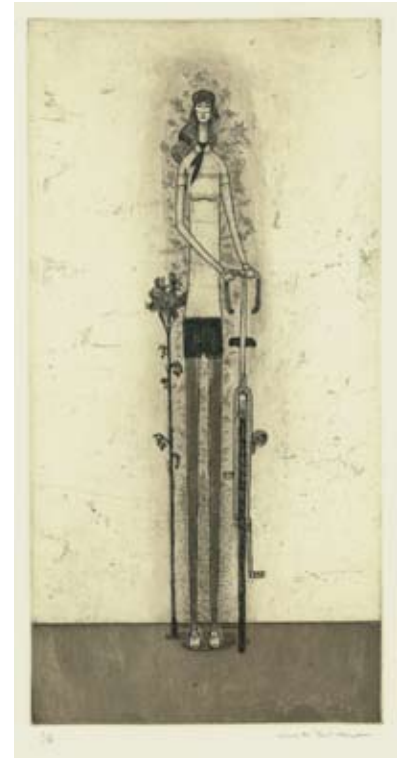

295 × 150

¥22,000 (シート)

¥29,500 (額付き)

11. 赤い家の女 (モノ)

銅版 限定 6

295 × 150

¥18,000 (シート)

¥25,500 (額付き)

12. 西瓜、くだものと女 (モノ)

銅版 限定 6

295 × 150

¥18,000 (シート)

¥25,500 (額付き)

13. 自転車と女 (モノ)

銅版 限定 6

295 × 150