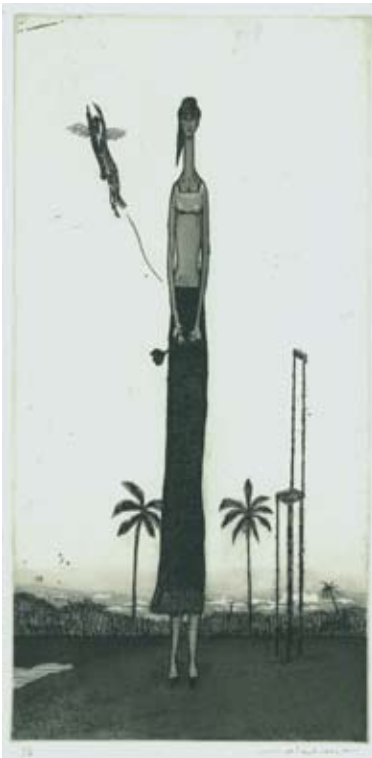

14. 鳥のエンジェルと女
(モノ)

銅版 限定6
295 × 150
¥18,000 (シート)
¥25,500 (額付き)